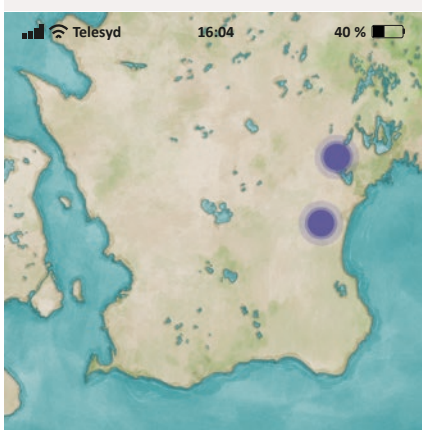

Älmhult-Höör

MELLANZON
24 timmar
1 Barn & 1 Vuxen

10 poäng

Älmhult-Bjärsjölagård

MELLANZON
24 timmar
1 Barn & 1 Vuxen

15 poäng

Markaryd-Åhus

MELLANZON
24 timmar
2 Barn & 2 Vuxen

14 poäng

Hässleholm-Tollarp

LITEN ZON
24 timmar
1 Barn & 2 Vuxen

8 poäng

Hässleholm-Malmö

MELLANZON
24 timmar
1 Barn & 1 Vuxen

13 poäng

Hässleholm-Gärnsås

MELLANZON
24 timmar
2 Barn & 2 Vuxen

15 poäng

Kristianstad-Degeberga

LITEN ZON
24 timmar
2 Barn & 2 Vuxen

4 poäng

Klippan-Lund

LITEN ZON
24 timmar
2 Barn & 1 Vuxen

8 poäng