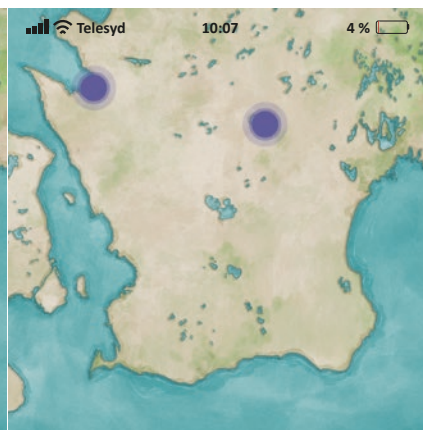

MELLANZON
24 timmar
2 Barn & 2 Vuxen

15 poäng

Kristianstad-Degeberga

LITEN ZON
24 timmar
2 Barn & 2 Vuxen

4 poäng

Klippan-Lund

LITEN ZON
24 timmar
2 Barn & 1 Vuxen

8 poäng

Hör-Sölvesborg

MELLANZON
24 timmar
1 Barn & 1 Vuxen

13 poäng

Höör-Kävlinge

LITEN ZON
24 timmar
1 Vuxen

10 poäng

Ängelholm-Hässleholm

MELLANZON
24 timmar
2 Barn & 1 Vuxen