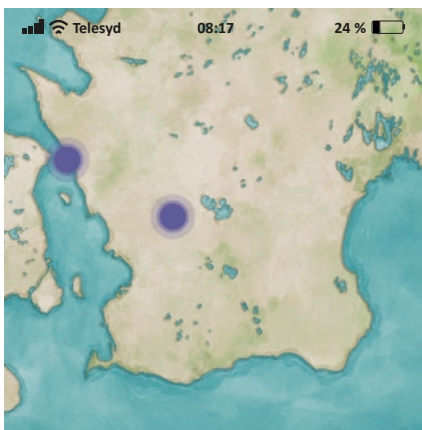

Teckomatorp-Klippan

LITEN ZON
24 timmar
2 Barn & 1 Vuxen

8 poäng

Helsingborg-Kristianstad

MELLANZON
24 timmar
2 Vuxen

13 poäng

Helsingborg-Eslöv

LITEN ZON
24 timmar
2 Vuxen

10 poäng

Helsingborg-København

MELLANZON
24 timmar
2 Barn

15 poäng

Helsingborg-Tomelilla

MELLANZON
24 timmar
1 Barn & 1 Vuxen

14 poäng

Landskrona-Markaryd