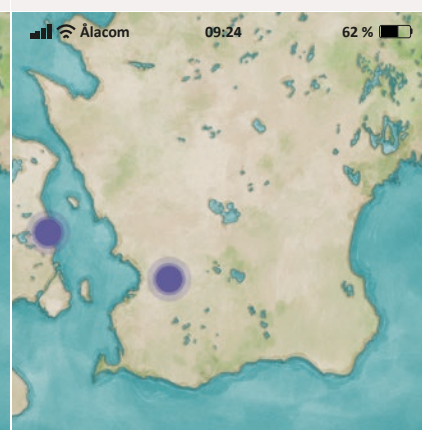

Lund-Åstorp

LITEN ZON
24 timmar
1 Barn & 2 Vuxen

4 poäng

Lund-Teckomatorp

LITEN ZON
24 timmar
1 Barn & 2 Vuxen

8 poäng

Lund-Klampenborg

MELLANZON
24 timmar
2 Barn & 1 Vuxen

13 poäng

Dalby-Klippan

MELLANZON
24 timmar
2 Vuxen

10 poäng

Sjöbo-S:t Olof

LITEN ZON
24 timmar
2 Barn

15 poäng

Staffanstorp-Klagstorp