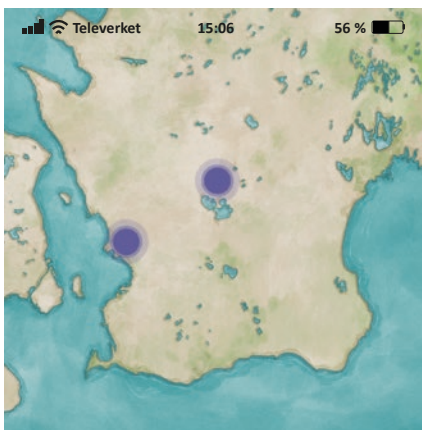

MELLANZON
24 timmar
2 Barn & 2 Vuxen

15 poäng

Kristianstad-Degeberga

LITEN ZON
24 timmar
2 Barn & 2 Vuxen

4 poäng

Klippan-Lund

LITEN ZON
24 timmar
2 Barn & 1 Vuxen

8 poäng

Hör-Sölvesborg

MELLANZON
24 timmar
1 Barn & 1 Vuxen

13 poäng

Höör-Kävlinge

LITEN ZON
24 timmar
1 Vuxen

10 poäng

Ängelholm-Hässleholm

MELLANZON
24 timmar
2 Barn & 1 Vuxen