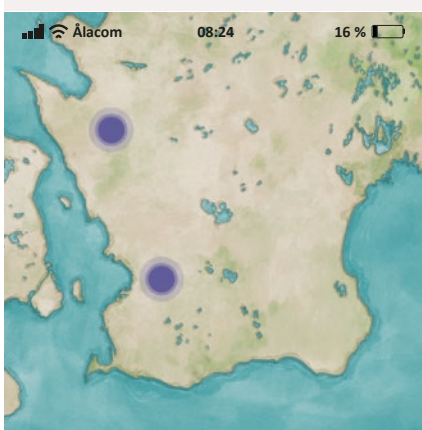

10 poäng

Helsingborg-København

MELLANZON
24 timmar
2 Barn

15 poäng

Helsingborg-Tomelilla

MELLANZON
24 timmar
1 Barn & 1 Vuxen

14 poäng

Landskrona-Markaryd

MELLANZON
24 timmar
1 Barn & 1 Vuxen

8 poäng

Landskrona-Eslöv

LITEN ZON
24 timmar
1 Vuxen

13 poäng

Harlösa-Everöd

MELLANZON
24 timmar
2 Barn & 2 Vuxen

15 poäng

Lund-Åstorp

LITEN ZON
24 timmar
1 Barn & 2 Vuxen

4 poäng

Lund-Teckomatorp

LITEN ZON
24 timmar
1 Barn & 2 Vuxen

8 poäng

Lund-Klampenborg

MELLANZON
24 timmar
2 Barn & 1 Vuxen