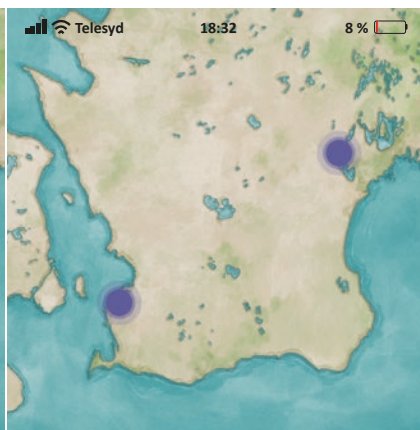

Malmö-Kristianstad

MELLANZON
24 timmar
2 Barn & 1 Vuxen

14 poäng