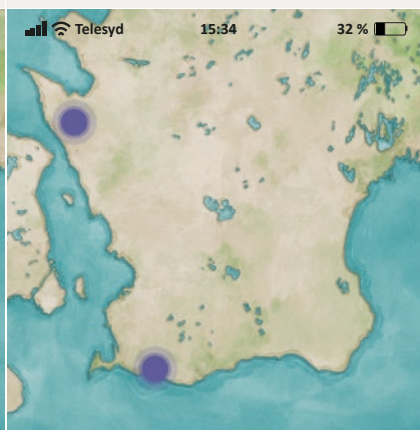

MELLANZON
24 timmar
2 Barn & 2 Vuxen

15 poäng

Malmö-Kristianstad

MELLANZON
24 timmar
2 Barn & 1 Vuxen

14 poäng

Malmö-Örtofta

LITEN ZON
24 timmar
1 Barn & 1 Vuxen

8 poäng

Malmö-Helsingborg

MELLANZON
24 timmar
2 Barn

13 poäng

Trelleborg-Kattarp

MELLANZON
24 timmar
2 Barn

15 poäng

Trelleborg-København

LITEN ZON
24 timmar
2 Barn & 2 Vuxen