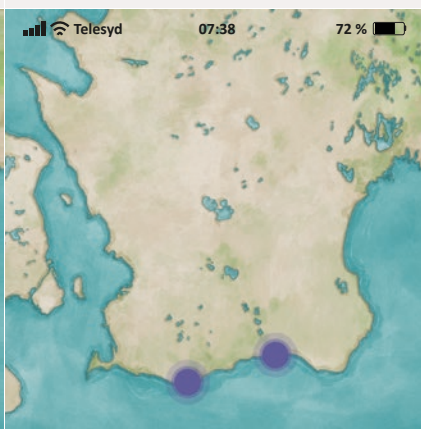

Malmö-Helsingborg

MELLANZON
24 timmar
2 Barn

13 poäng

Trelleborg-Kattarp

MELLANZON
24 timmar
2 Barn

15 poäng

Trelleborg-København

LITEN ZON
24 timmar
2 Barn & 2 Vuxen

4 poäng

Ystad-Östratorp

LITEN ZON
24 timmar
1 Barn & 1 Vuxen

8 poäng

Ystad-Simrishamn

LITEN ZON
24 timmar
2 Vuxen

13 poäng

Tomelilla- Brösarp