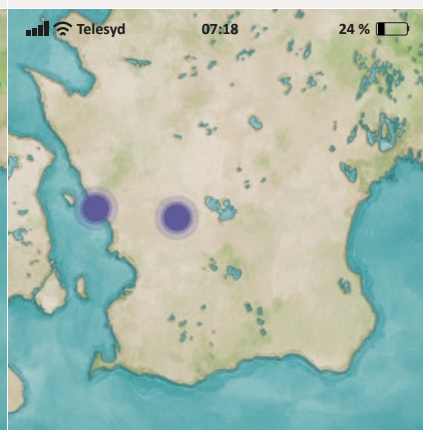

Landskrona-Eslöv

LITEN ZON
24 timmar
1 Vuxen

13 poäng