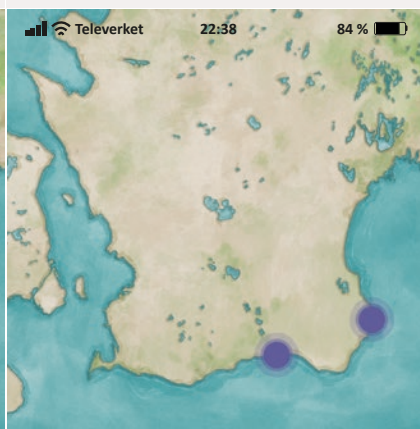

Malmö-Helsingborg

MELLANZON
24 timmar
2 Barn

13 poäng

Trelleborg-Kattarp

MELLANZON
24 timmar
2 Barn

15 poäng

Trelleborg-København

LITEN ZON
24 timmar
2 Barn & 2 Vuxen

4 poäng

Ystad-Östratorp

LITEN ZON
24 timmar
1 Barn & 1 Vuxen

8 poäng

Ystad-Simrishamn

LITEN ZON
24 timmar
2 Vuxen

13 poäng

Tomelilla- Brösarp