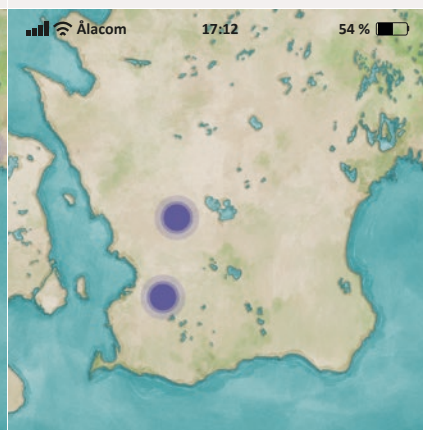

15 poäng

Ängelholm-Örtofta

MELLANZON
24 timmar
1 Barn & 2 Vuxen

14 poäng

Sölvesborg-Åhus

LITEN ZON
24 timmar
1 Barn & 1 Vuxen

8 poäng

Eslöv-Staffanstorp