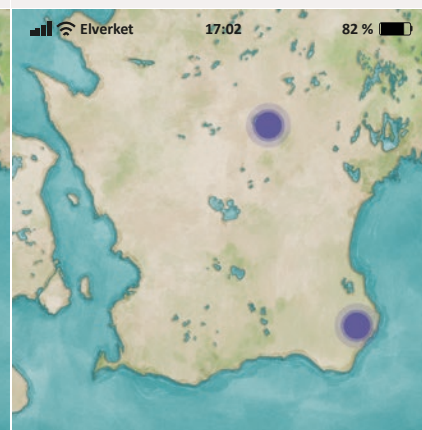

Älmhult-Höör

MELLANZON
24 timmar
1 Barn & 1 Vuxen

10 poäng

Älmhult-Bjärsjölagård

MELLANZON
24 timmar
1 Barn & 1 Vuxen

15 poäng

Markaryd-Åhus

MELLANZON
24 timmar
2 Barn & 2 Vuxen

14 poäng

Hässleholm-Tollarp

LITEN ZON
24 timmar
1 Barn & 2 Vuxen

8 poäng

Hässleholm-Malmö

MELLANZON
24 timmar
1 Barn & 1 Vuxen

13 poäng

Hässleholm-Gärnsås

MELLANZON
24 timmar
2 Barn & 2 Vuxen

15 poäng

Kristianstad-Degeberga

LITEN ZON
24 timmar
2 Barn & 2 Vuxen

4 poäng

Klippan-Lund

LITEN ZON
24 timmar
2 Barn & 1 Vuxen

8 poäng

Hör-Sölvesborg

MELLANZON
24 timmar
1 Barn & 1 Vuxen

13 poäng

Höör-Kävlinge

LITEN ZON
24 timmar
1 Vuxen

10 poäng

Ängelholm-Hässleholm

MELLANZON
24 timmar
2 Barn & 1 Vuxen