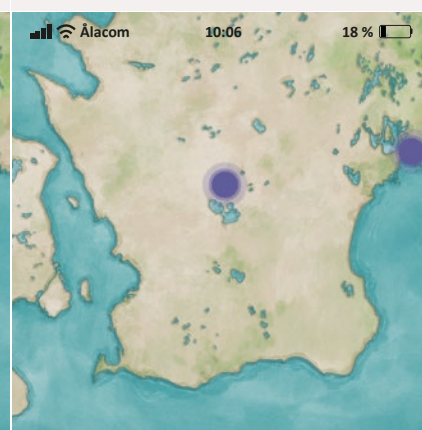

14 poäng

Hässleholm-Tollarp

LITEN ZON
24 timmar
1 Barn & 2 Vuxen

8 poäng

Hässleholm-Malmö

MELLANZON
24 timmar
1 Barn & 1 Vuxen

13 poäng

Hässleholm-Gärnsås

MELLANZON
24 timmar
2 Barn & 2 Vuxen

15 poäng

Kristianstad-Degeberga

LITEN ZON
24 timmar
2 Barn & 2 Vuxen

4 poäng

Klippan-Lund

LITEN ZON
24 timmar
2 Barn & 1 Vuxen

8 poäng

Hör-Sölvesborg

MELLANZON
24 timmar
1 Barn & 1 Vuxen

13 poäng

Höör-Kävlinge

LITEN ZON
24 timmar
1 Vuxen

10 poäng

Ängelholm-Hässleholm

MELLANZON
24 timmar
2 Barn & 1 Vuxen