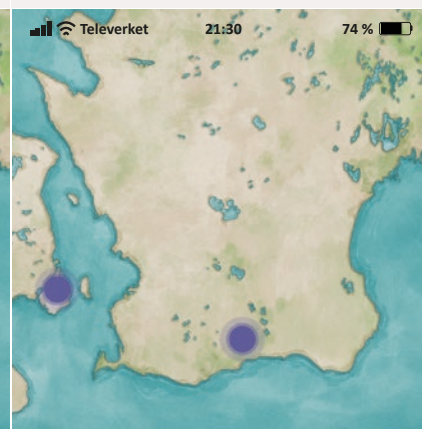

København-Rydsgård

MELLANZON
24 timmar
1 Barn & 1 Vuxen

13 poäng