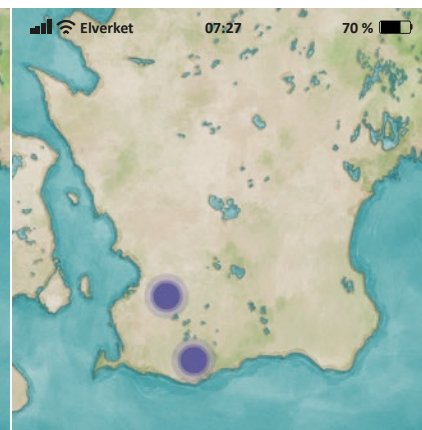

Lund-Åstorp

LITEN ZON
24 timmar
1 Barn & 2 Vuxen

4 poäng

Lund-Teckomatorp

LITEN ZON
24 timmar
1 Barn & 2 Vuxen

8 poäng

Lund-Klampenborg

MELLANZON
24 timmar
2 Barn & 1 Vuxen

13 poäng

Dalby-Klippan

MELLANZON
24 timmar
2 Vuxen

10 poäng

Sjöbo-S:t Olof

LITEN ZON
24 timmar
2 Barn

15 poäng

Staffanstorp-Klagstorp

LITEN ZON
24 timmar
1 Vuxen

14 poäng

Kävlinge-Böringe

LITEN ZON
24 timmar
1 Barn & 1 Vuxen

8 poäng

Helsingør-Östra Ljungby

LITEN ZON
24 timmar
1 Barn & 1 Vuxen

13 poäng

Helsingør-Simrishamn

STOR ZON
24 timmar
1 Barn & 1 Vuxen

15 poäng

København-Älmhult

STOR ZON
24 timmar
1 Barn & 2 Vuxen

4 poäng

København-Hässleholm

MELLANZON
24 timmar
1 Barn & 2 Vuxen