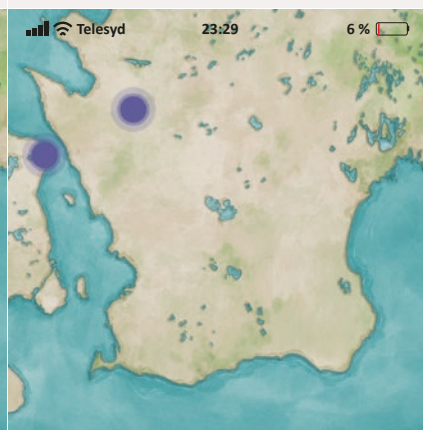

LITEN ZON
24 timmar
1 Vuxen

14 poäng

Kävlinge-Böringe

LITEN ZON
24 timmar
1 Barn & 1 Vuxen

8 poäng

Helsingør-Östra Ljungby

LITEN ZON
24 timmar
1 Barn & 1 Vuxen

13 poäng

Helsingør-Simrishamn

STOR ZON
24 timmar
1 Barn & 1 Vuxen

15 poäng

København-Älmhult

STOR ZON
24 timmar
1 Barn & 2 Vuxen

4 poäng

København-Hässleholm

MELLANZON
24 timmar
1 Barn & 2 Vuxen