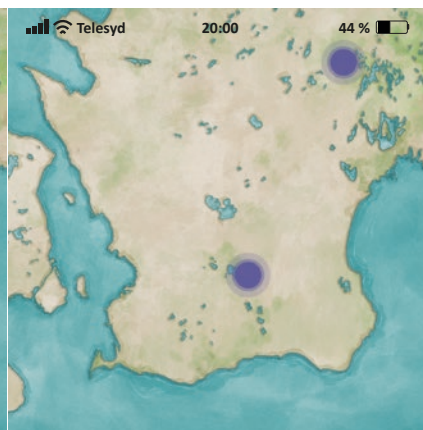

Älmhult-Höör

MELLANZON
24 timmar
1 Barn & 1 Vuxen

10 poäng

Älmhult-Bjärsjölagård

MELLANZON
24 timmar
1 Barn & 1 Vuxen

15 poäng

Markaryd-Åhus

MELLANZON
24 timmar
2 Barn & 2 Vuxen

14 poäng

Hässleholm-Tollarp

LITEN ZON
24 timmar
1 Barn & 2 Vuxen

8 poäng

Hässleholm-Malmö

MELLANZON
24 timmar
1 Barn & 1 Vuxen

13 poäng

Hässleholm-Gärnsås

MELLANZON
24 timmar
2 Barn & 2 Vuxen

15 poäng

Kristianstad-Degeberga

LITEN ZON
24 timmar
2 Barn & 2 Vuxen

4 poäng

Klippan-Lund

LITEN ZON
24 timmar
2 Barn & 1 Vuxen

8 poäng