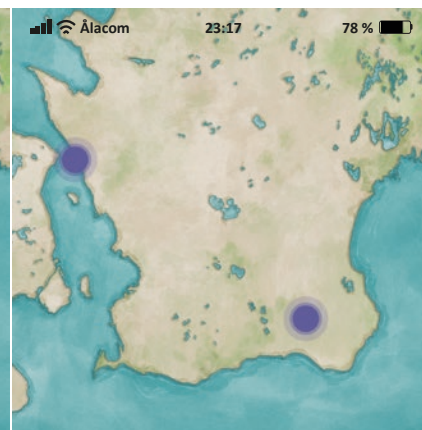

Teckomatorp-Klippan

LITEN ZON
24 timmar
2 Barn & 1 Vuxen

8 poäng

Helsingborg-Kristianstad

MELLANZON
24 timmar
2 Vuxen

13 poäng

Helsingborg-Eslöv

LITEN ZON
24 timmar
2 Vuxen

10 poäng

Helsingborg-København

MELLANZON
24 timmar
2 Barn

15 poäng

Helsingborg-Tomelilla

MELLANZON
24 timmar
1 Barn & 1 Vuxen

14 poäng

Landskrona-Markaryd