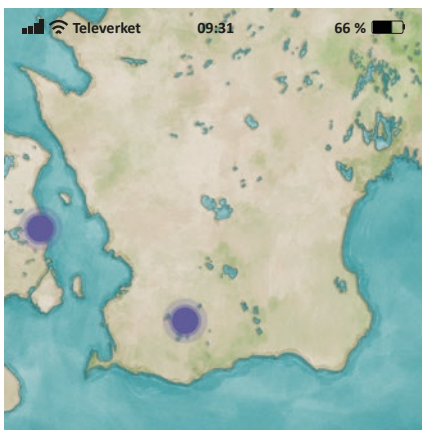

Klampenborg-Börringe

MELLANZON
24 timmar
1 Barn & 1 Vuxen

10 poäng