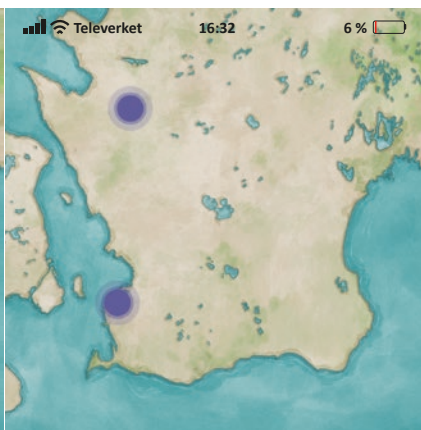

8 poäng

København-Rydsgård

MELLANZON
24 timmar
1 Barn & 1 Vuxen

13 poäng

Klampenborg-Börringe

MELLANZON
24 timmar
1 Barn & 1 Vuxen

10 poäng

Malmö-Östra Ljungby