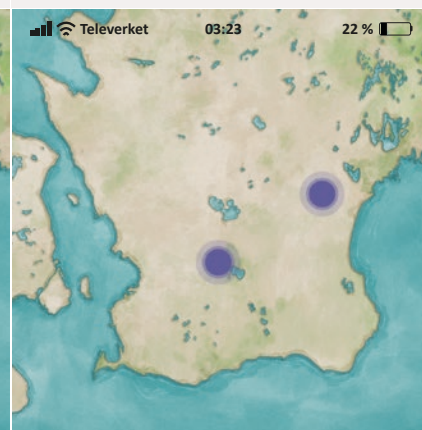

MELLANZON
24 timmar
1 Barn & 1 Vuxen

8 poäng

Landskrona-Eslöv

LITEN ZON
24 timmar
1 Vuxen

13 poäng

Harlösa-Everöd

MELLANZON
24 timmar
2 Barn & 2 Vuxen

15 poäng

Lund-Åstorp

LITEN ZON
24 timmar
1 Barn & 2 Vuxen

4 poäng

Lund-Teckomatorp

LITEN ZON
24 timmar
1 Barn & 2 Vuxen

8 poäng

Lund-Klampenborg

MELLANZON
24 timmar
2 Barn & 1 Vuxen