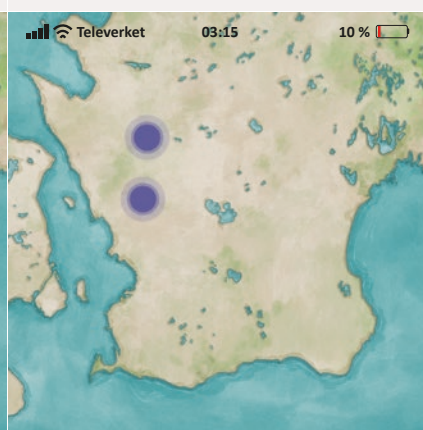

LITEN ZON
24 timmar
1 Vuxen

13 poäng

Hörby-Everöd

LITEN ZON
24 timmar
2 Barn & 1 Vuxen

15 poäng

Hörby-Helsingør

MELLANZON
24 timmar
1 Barn & 2 Vuxen

4 poäng

Teckomatorp-Klippan

LITEN ZON
24 timmar
2 Barn & 1 Vuxen

8 poäng

Helsingborg-Kristianstad

MELLANZON
24 timmar
2 Vuxen

13 poäng

Helsingborg-Eslöv

LITEN ZON
24 timmar
2 Vuxen