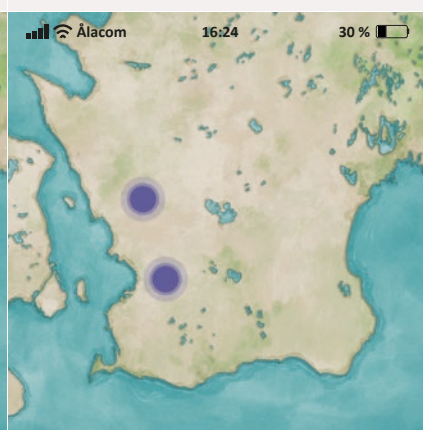

MELLANZON
24 timmar
1 Barn & 1 Vuxen

8 poäng

Landskrona-Eslöv

LITEN ZON
24 timmar
1 Vuxen

13 poäng

Harlösa-Everöd

MELLANZON
24 timmar
2 Barn & 2 Vuxen

15 poäng

Lund-Åstorp

LITEN ZON
24 timmar
1 Barn & 2 Vuxen

4 poäng

Lund-Teckomatorp

LITEN ZON
24 timmar
1 Barn & 2 Vuxen

8 poäng

Lund-Klampenborg

MELLANZON
24 timmar
2 Barn & 1 Vuxen