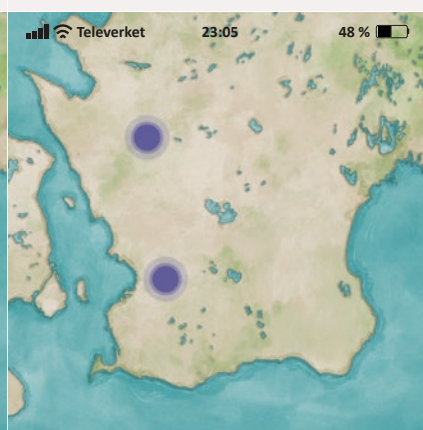

MELLANZON
24 timmar
2 Barn & 2 Vuxen

15 poäng

Kristianstad-Degeberga

LITEN ZON
24 timmar
2 Barn & 2 Vuxen

4 poäng

Klippan-Lund

LITEN ZON
24 timmar
2 Barn & 1 Vuxen

8 poäng

Hör-Sölvesborg

MELLANZON
24 timmar
1 Barn & 1 Vuxen

13 poäng

Höör-Kävlinge

LITEN ZON
24 timmar
1 Vuxen

10 poäng

Ängelholm-Hässleholm

MELLANZON
24 timmar
2 Barn & 1 Vuxen