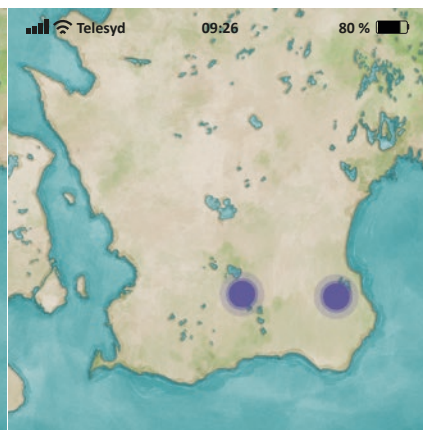

Sjöbo-S:t Olof

LITEN ZON
24 timmar
2 Barn

15 poäng