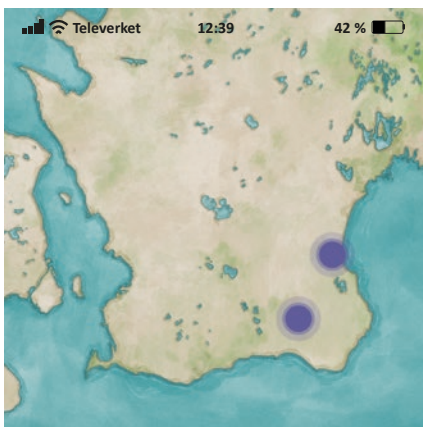

4 poäng

Ystad-Östratorp

LITEN ZON
24 timmar
1 Barn & 1 Vuxen

8 poäng

Ystad-Simrishamn

LITEN ZON
24 timmar
2 Vuxen

13 poäng

Tomelilla- Brösarp