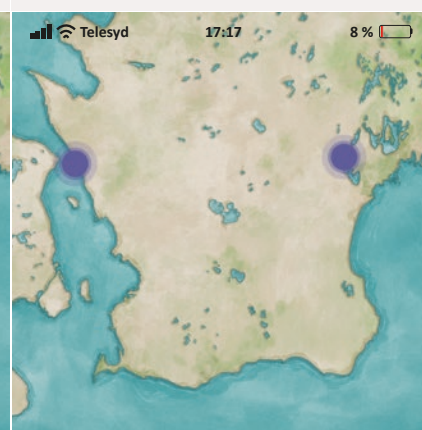

LITEN ZON
24 timmar
1 Vuxen

13 poäng

Hörby-Everöd

LITEN ZON
24 timmar
2 Barn & 1 Vuxen

15 poäng

Hörby-Helsingør

MELLANZON
24 timmar
1 Barn & 2 Vuxen

4 poäng

Teckomatorp-Klippan

LITEN ZON
24 timmar
2 Barn & 1 Vuxen

8 poäng

Helsingborg-Kristianstad

MELLANZON
24 timmar
2 Vuxen

13 poäng

Helsingborg-Eslöv

LITEN ZON
24 timmar
2 Vuxen