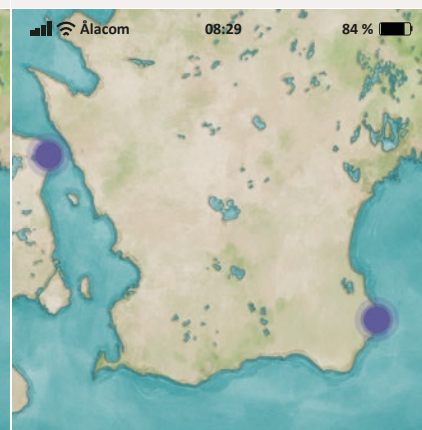

LITEN ZON
24 timmar
1 Vuxen

14 poäng

Kävlinge-Böringe

LITEN ZON
24 timmar
1 Barn & 1 Vuxen

8 poäng

Helsingør-Östra Ljungby

LITEN ZON
24 timmar
1 Barn & 1 Vuxen

13 poäng

Helsingør-Simrishamn

STOR ZON
24 timmar
1 Barn & 1 Vuxen

15 poäng

København-Älmhult

STOR ZON
24 timmar
1 Barn & 2 Vuxen

4 poäng

København-Hässleholm

MELLANZON
24 timmar
1 Barn & 2 Vuxen