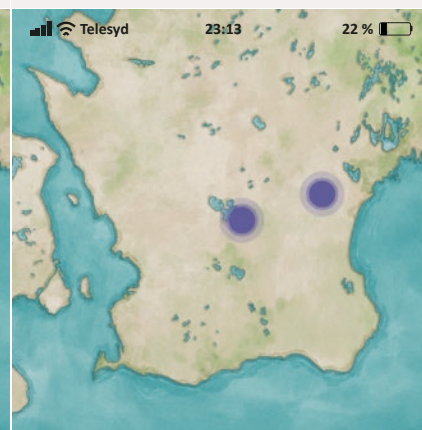

Hörby-Everöd

LITEN ZON
24 timmar
2 Barn & 1 Vuxen

15 poäng