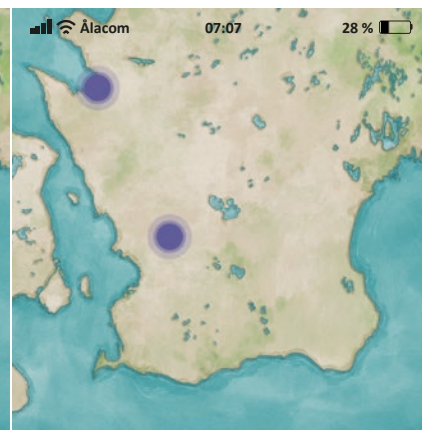

Ängelholm-Örtofta

MELLANZON
24 timmar
1 Barn & 2 Vuxen

14 poäng