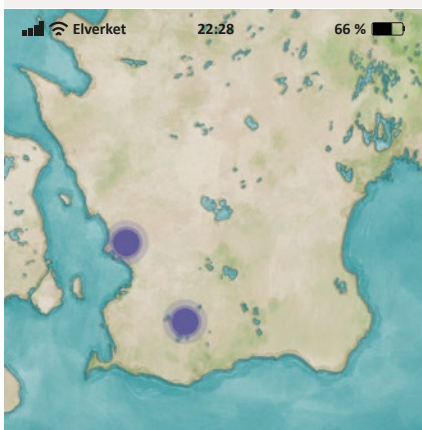

Lund-Åstorp

LITEN ZON
24 timmar
1 Barn & 2 Vuxen

4 poäng

Lund-Teckomatorp

LITEN ZON
24 timmar
1 Barn & 2 Vuxen

8 poäng

Lund-Klampenborg

MELLANZON
24 timmar
2 Barn & 1 Vuxen

13 poäng

Dalby-Klippan

MELLANZON
24 timmar
2 Vuxen

10 poäng

Sjöbo-S:t Olof

LITEN ZON
24 timmar
2 Barn

15 poäng

Staffanstorp-Klagstorp

LITEN ZON
24 timmar
1 Vuxen

14 poäng

Kävlinge-Böringe

LITEN ZON
24 timmar
1 Barn & 1 Vuxen

8 poäng

Helsingør-Östra Ljungby

LITEN ZON
24 timmar
1 Barn & 1 Vuxen

13 poäng

Helsingør-Simrishamn

STOR ZON
24 timmar
1 Barn & 1 Vuxen

15 poäng

København-Älmhult

STOR ZON
24 timmar
1 Barn & 2 Vuxen

4 poäng

København-Hässleholm

MELLANZON
24 timmar
1 Barn & 2 Vuxen