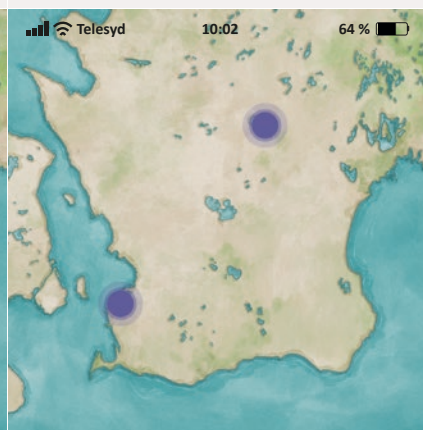

Älmhult-Höör

MELLANZON
24 timmar
1 Barn & 1 Vuxen

10 poäng

Älmhult-Bjärsjölagård

MELLANZON
24 timmar
1 Barn & 1 Vuxen

15 poäng

Markaryd-Åhus

MELLANZON
24 timmar
2 Barn & 2 Vuxen

14 poäng

Hässleholm-Tollarp

LITEN ZON
24 timmar
1 Barn & 2 Vuxen

8 poäng

Hässleholm-Malmö

MELLANZON
24 timmar
1 Barn & 1 Vuxen

13 poäng

Hässleholm-Gärnsås

MELLANZON
24 timmar
2 Barn & 2 Vuxen

15 poäng

Kristianstad-Degeberga

LITEN ZON
24 timmar
2 Barn & 2 Vuxen

4 poäng

Klippan-Lund

LITEN ZON
24 timmar
2 Barn & 1 Vuxen

8 poäng