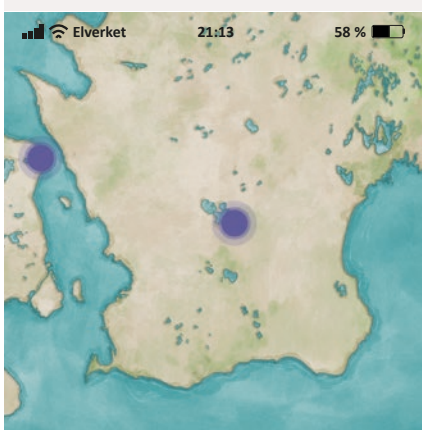

LITEN ZON
24 timmar
1 Vuxen

13 poäng

Hörby-Everöd

LITEN ZON
24 timmar
2 Barn & 1 Vuxen

15 poäng

Hörby-Helsingør

MELLANZON
24 timmar
1 Barn & 2 Vuxen

4 poäng

Teckomatorp-Klippan

LITEN ZON
24 timmar
2 Barn & 1 Vuxen

8 poäng

Helsingborg-Kristianstad

MELLANZON
24 timmar
2 Vuxen

13 poäng

Helsingborg-Eslöv

LITEN ZON
24 timmar
2 Vuxen