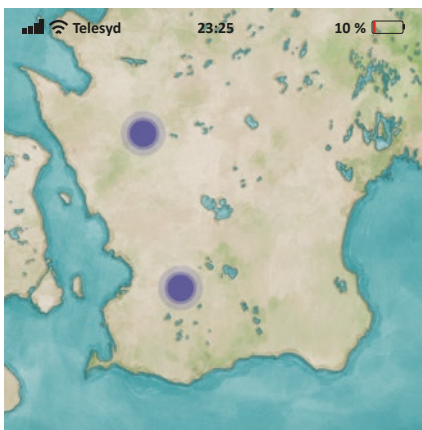

Lund-Åstorp

LITEN ZON
24 timmar
1 Barn & 2 Vuxen

4 poäng

Lund-Teckomatorp

LITEN ZON
24 timmar
1 Barn & 2 Vuxen

8 poäng

Lund-Klampenborg

MELLANZON
24 timmar
2 Barn & 1 Vuxen

13 poäng

Dalby-Klippan

MELLANZON
24 timmar
2 Vuxen

10 poäng

Sjöbo-S:t Olof

LITEN ZON
24 timmar
2 Barn

15 poäng

Staffanstorp-Klagstorp